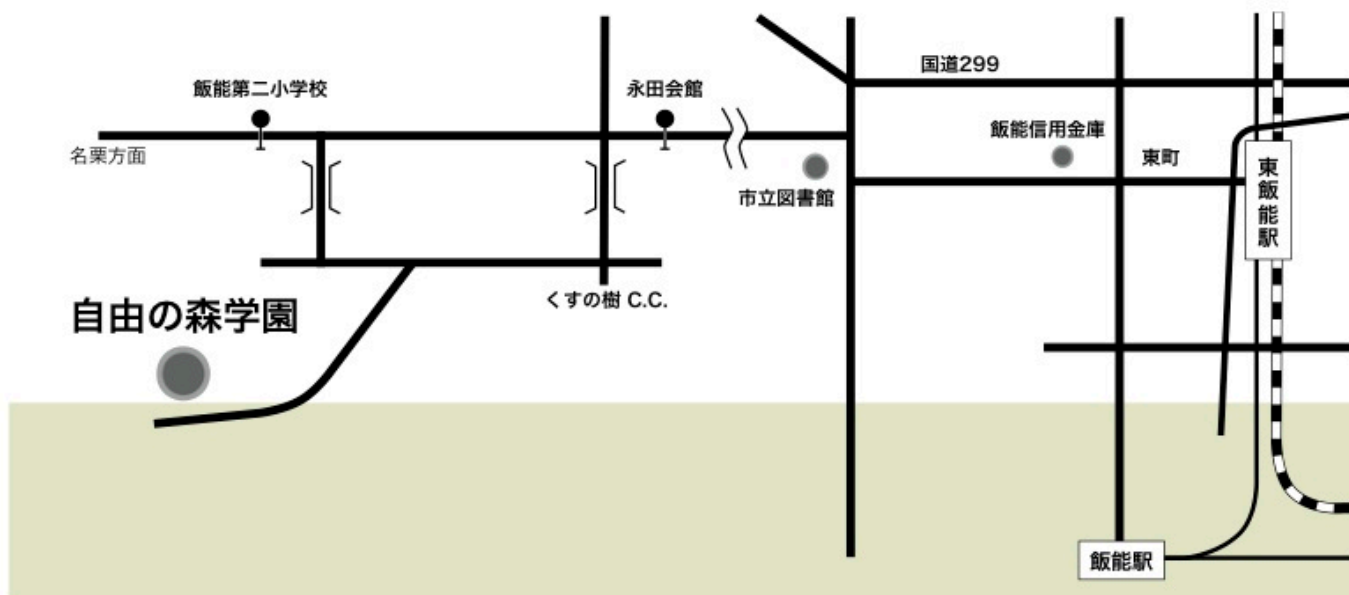

■ アクセス

■ スクールバス時刻表

登校用スクールバス			下校用スクールバス			
	飯能駅南口 発	東飯能駅西口 発	飯能駅南口 行き	東飯能駅西口 行き	高麗川駅 行き	
12時	35	25	16時	16:30 小作駅まで行きます	16:30	16:30 狭山市駅まで行きます

■ 路線バス

飯能駅北口 2番乗り場より、15分
「飯能第二小学校」下車、徒歩15分

■ 自動車

圏央道「狭山日高I.C」から約30分

当日は食堂を利用することもできます

自由の森学園 中学校・高等学校

〒357-8550 埼玉県飯能市小岩井613番地
TEL 042-972-3131 FAX 042-973-7103
www.jiyunomori.ac.jp