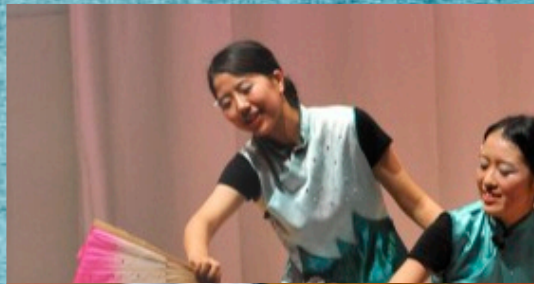

自由の森学園

夏の公演旅行2010

9.11(土)
ただいま公演
Start 14:00 ~
自由の森学園講堂

7.25 (日)

長野県 松本市 アイシティー21
長野県東筑摩郡山形村7977
Start 11:00 ・ Start 14:00

日本の踊り

中国の踊り

日本の太鼓

7.26 (月)

長野県 上田市 あゆみ保育園
長野県上田市古里824-8
Start 9:30 ~ 10:30